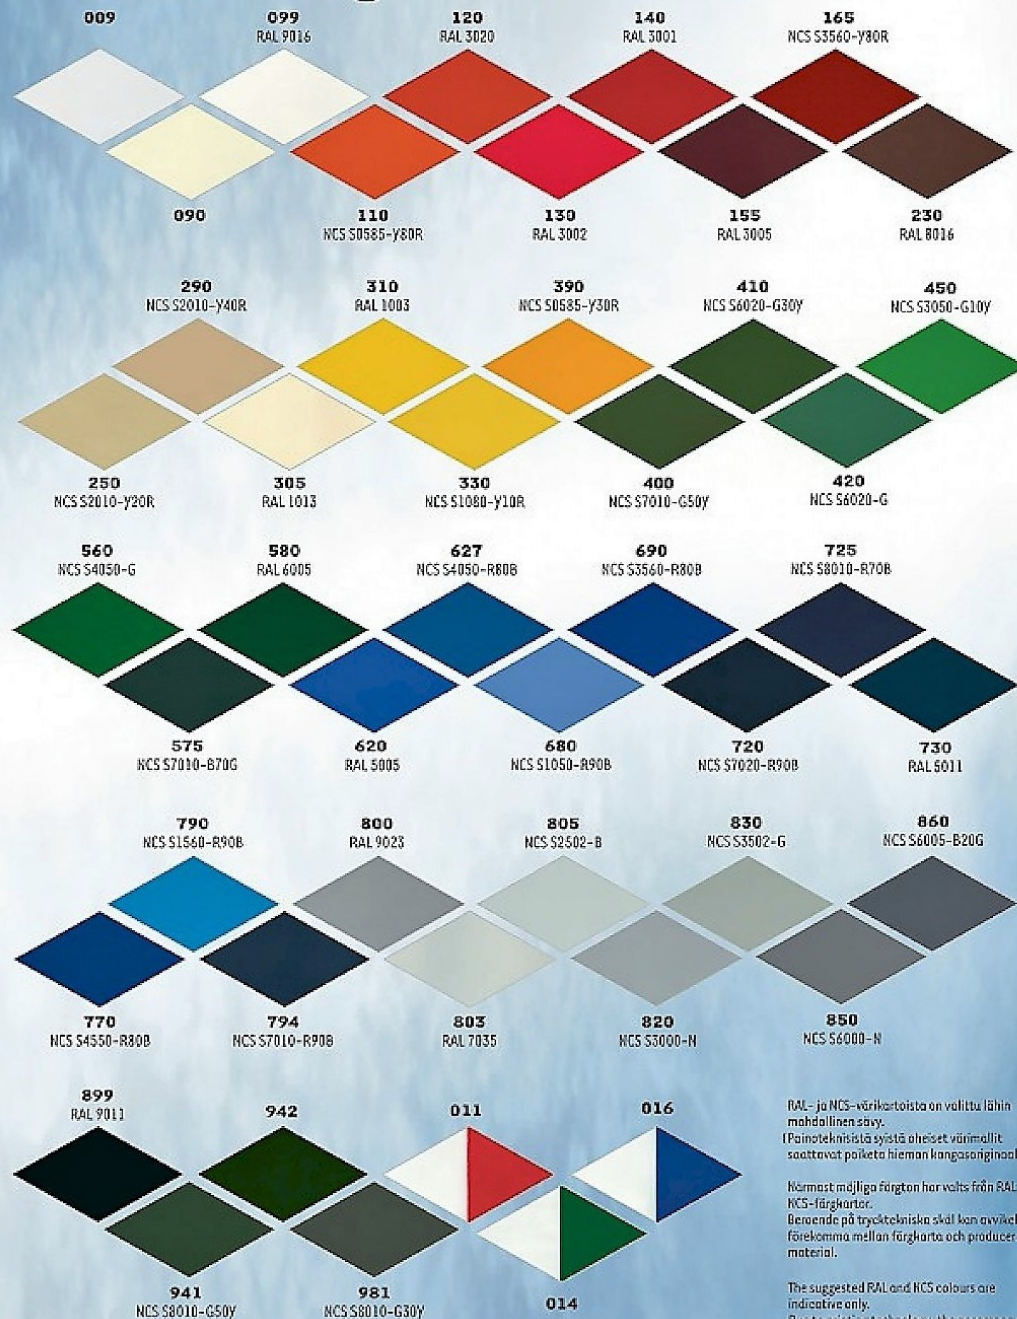

Värit • Färger • Colours • Farben

RAL- ja NCS-värikartoista on valittu lähin mahdollinen sävy.
(Painoteknisistä syistä aiheiset värimallit saattavat poiketa hieman kangasoriginaaleista.)

Wärmast möjliga färgton har valts från RAL och NCS-färgkartor.
Beroende på trycktekniska skäl kan avvikelser förekomma mellan färgkartor och producerat material.

The suggested RAL and NCS colours are indicative only.
Due to printing technology, the accompanying