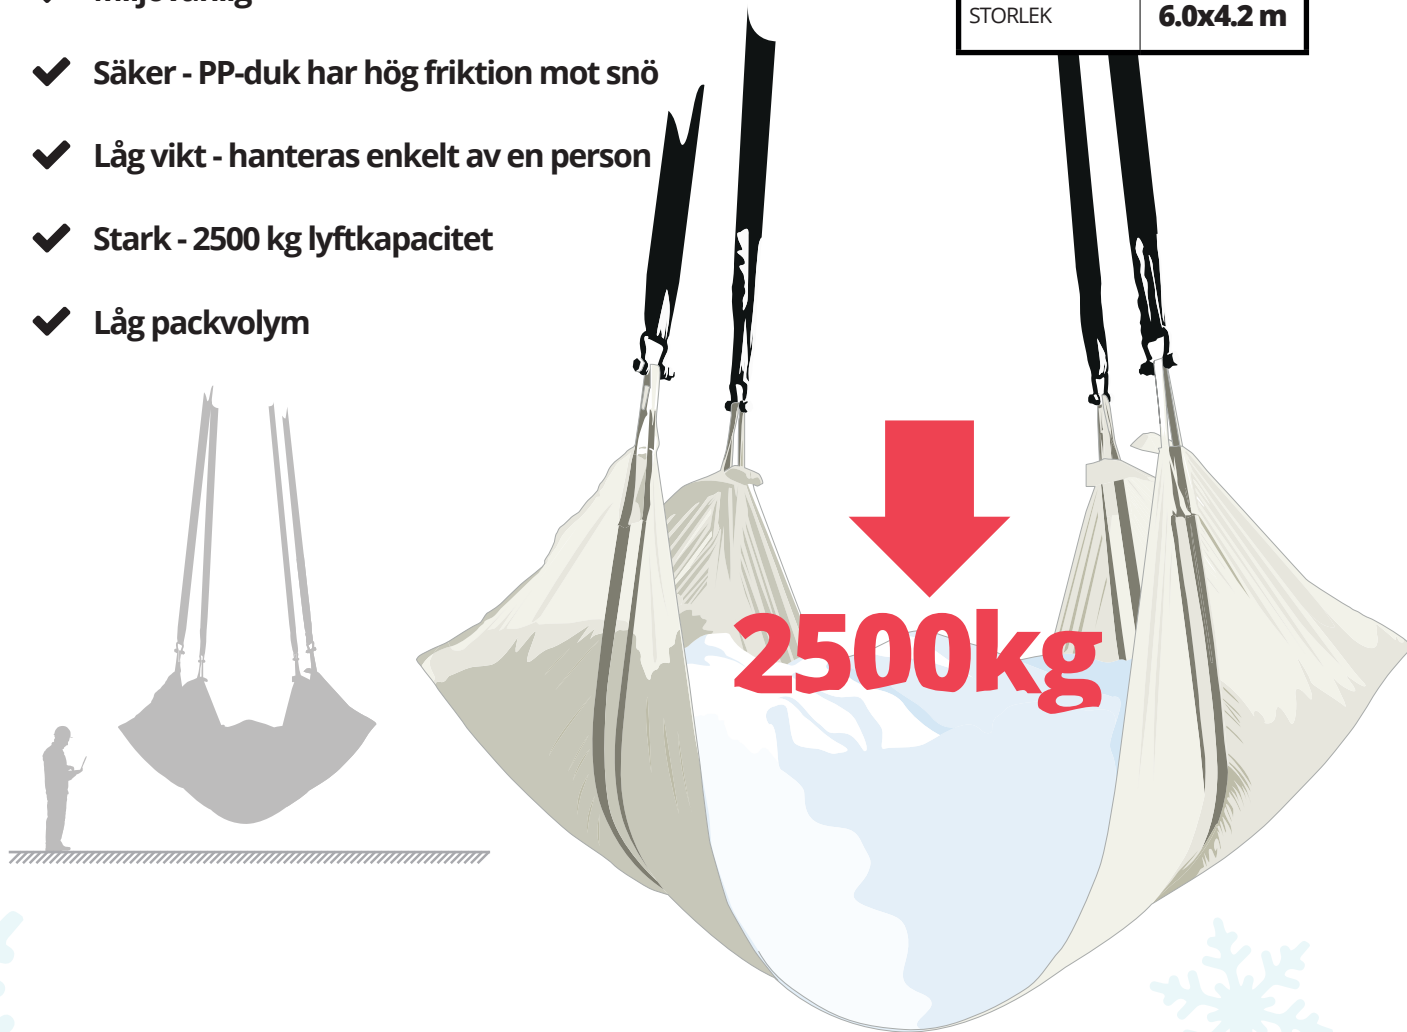

Nyutvecklat snösegel av PP-duk¹

- ✓ Bra pris
- ✓ Miljövänlig
- ✓ Säker - PP-duk har hög friktion mot snö
- ✓ Låg vikt - hanteras enkelt av en person
- ✓ Stark - 2500 kg lyftkapacitet
- ✓ Låg packvolym

EGENVIKT	9.0 kg
CERTIFIERAD LYFTKAPACITET	2500 kg
BROTTLAST	17800 kg
STORLEK	6.0x4.2 m

Snösegel används ofta på byggplatser för att skydda underlag och material från oönskat snöfall eller för att lyfta ballast och isolering. Genom att täcka över med Hallgruppens snösegel kan snön enkelt lyftas bort med en byggkran.

Snöseglerna har insydda och förstärkta lyftpunkter i varje hörn. Seglerna har en brottlast på 17800 kg som ger en certifierad lyftkapacitet på hela 2500 kg med en säkerhetsmarginal på 7:1.

¹ Polypropylen, PP är en syntetisk fiber och är ett miljövänligt alternativ till PVC. PP-duken absorberar inte vätskor och har en låg egenvikt.